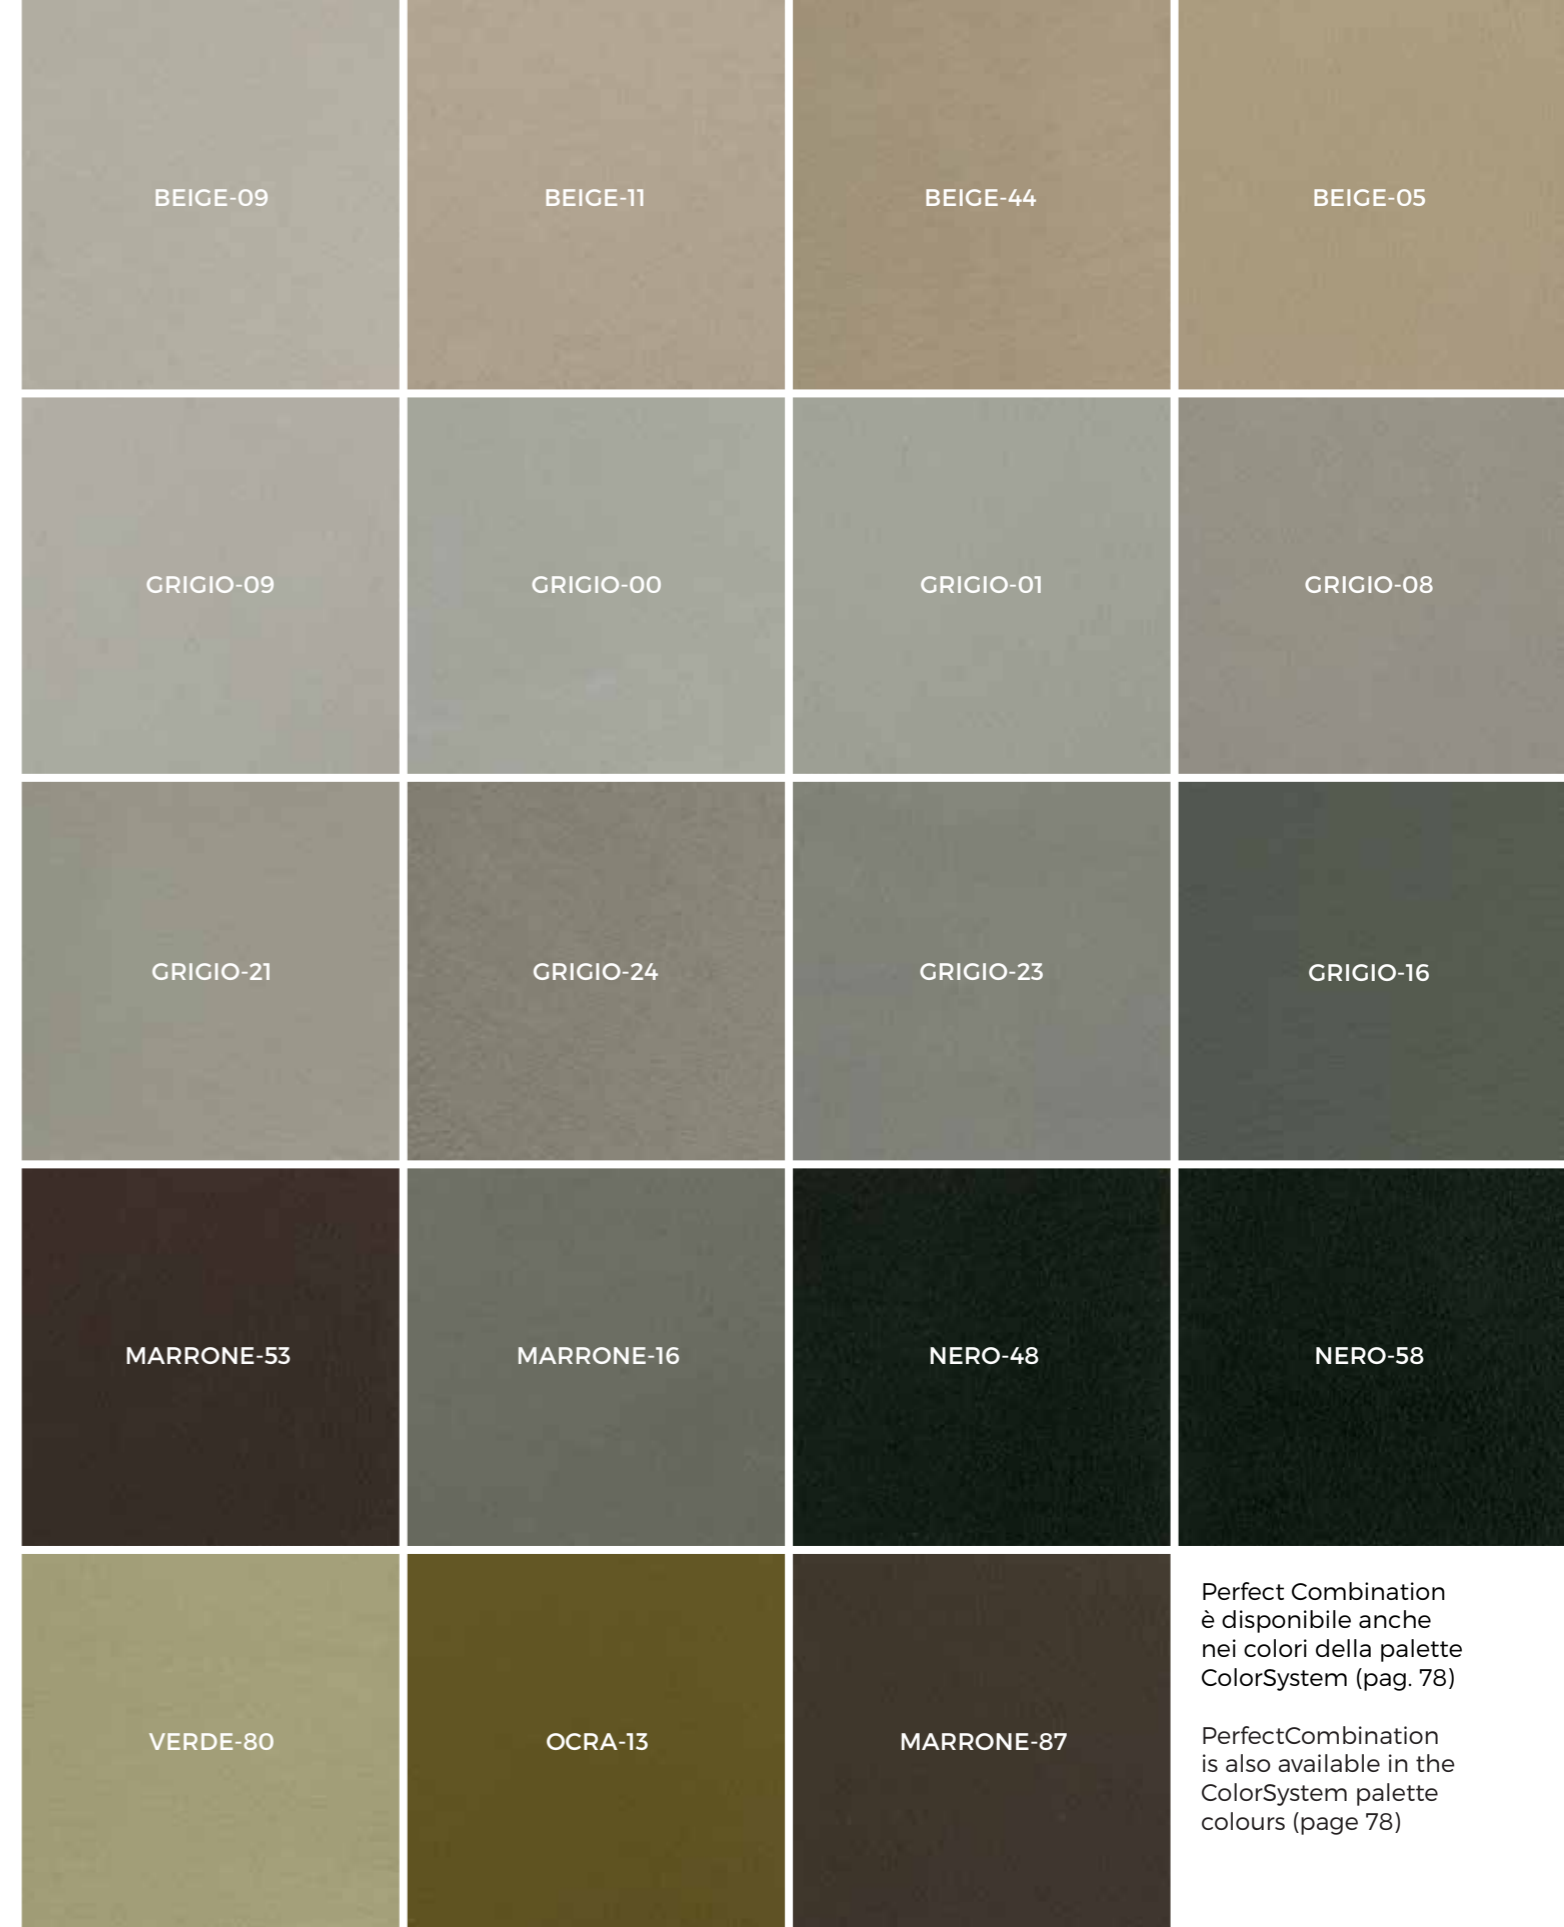

I colori qui riprodotti sono puramente indicativi, si consiglia di effettuare la scelta sulla base dei campioni originali "HDsurface"

Perfect Combination
è disponibile anche
nei colori della palette
ColorSystem (pag. 78)