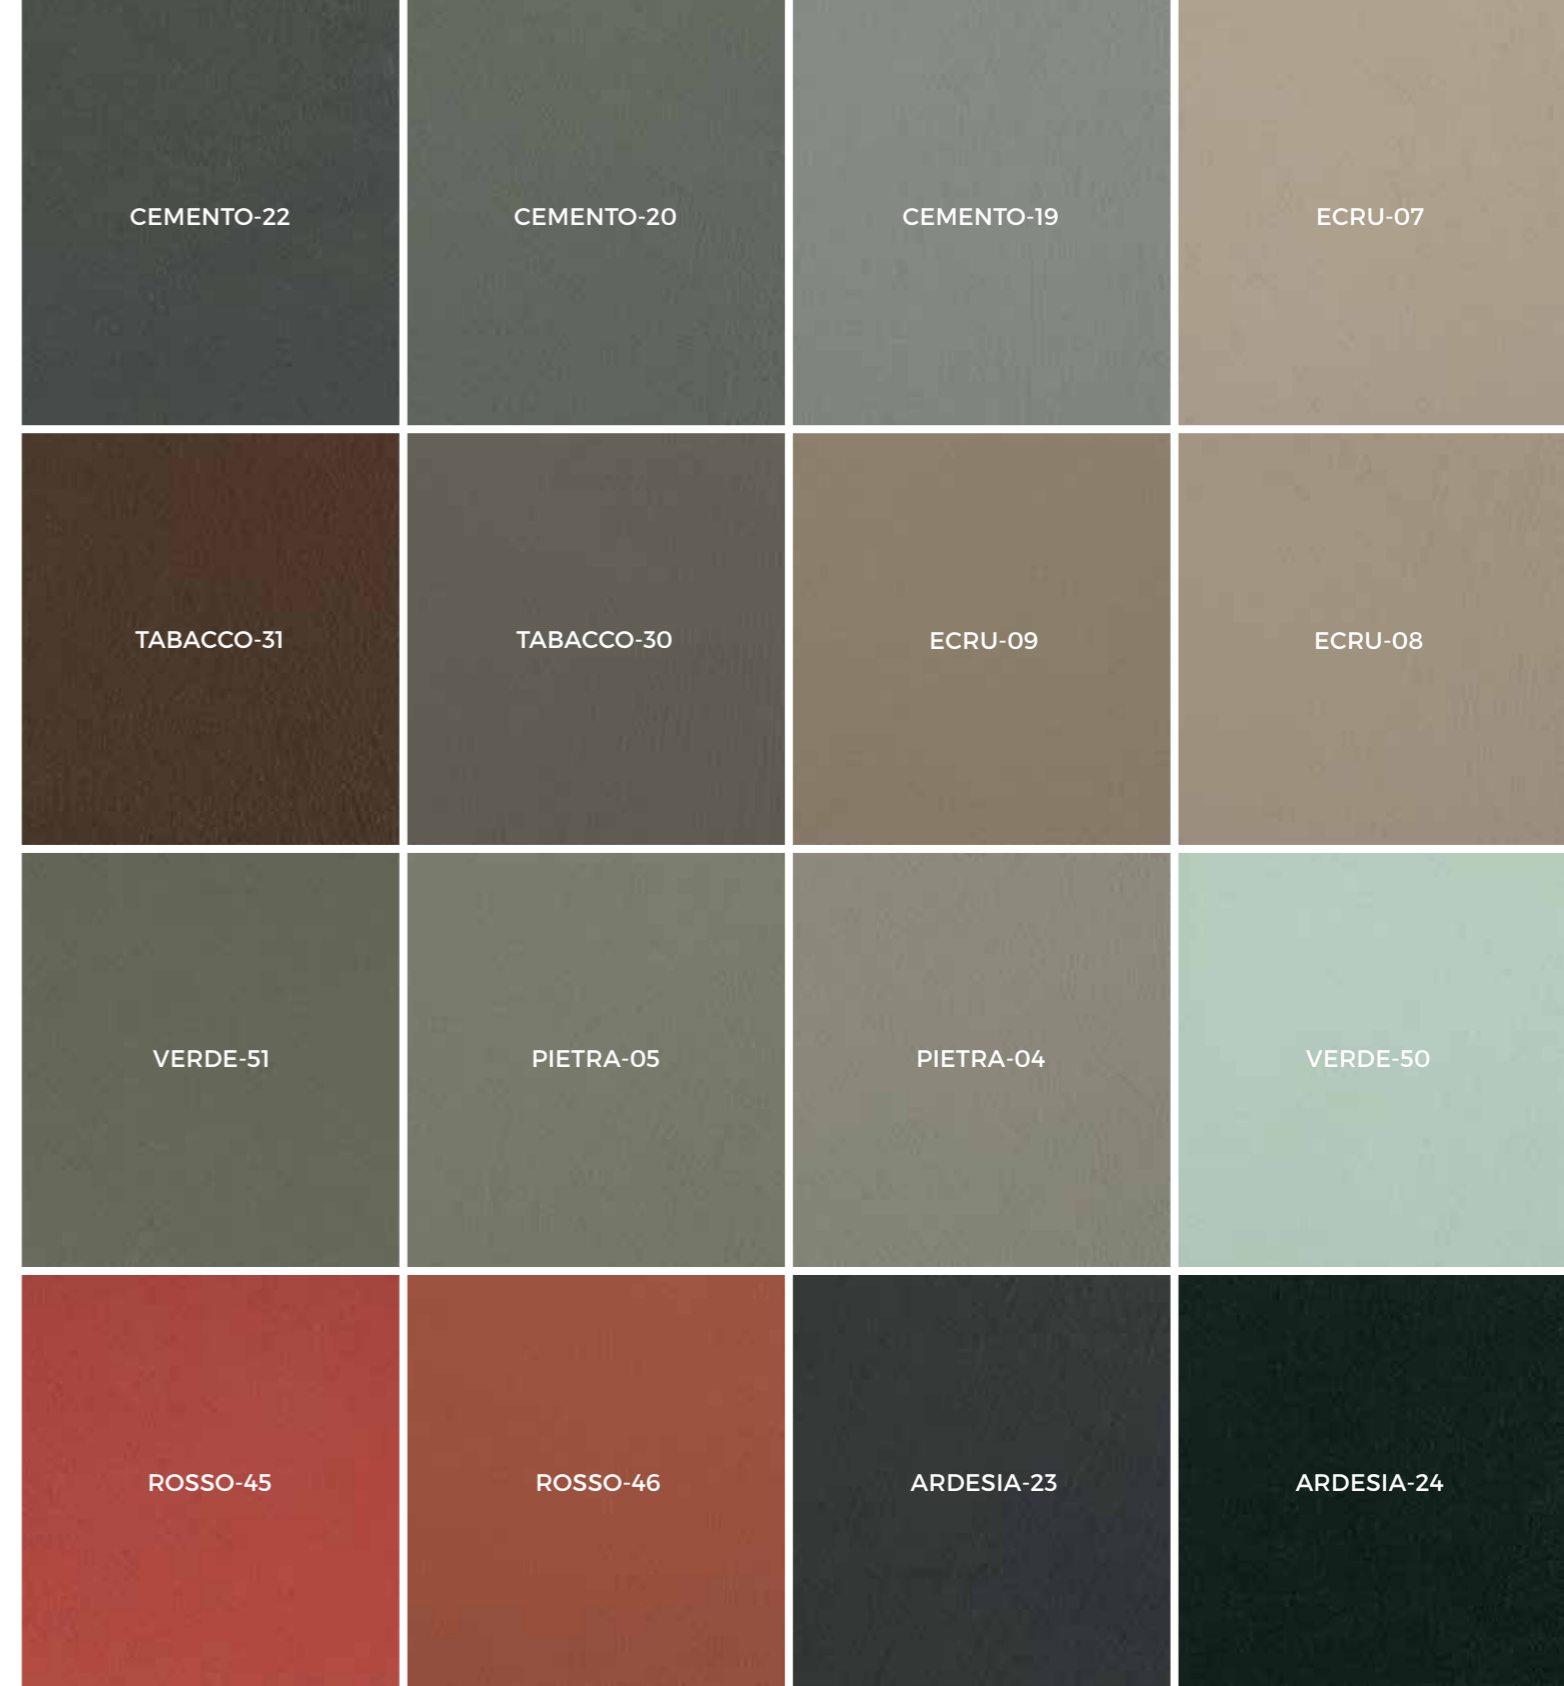

GeoTexture è disponibile anche nei colori della palette ColorSystem (pag. 78)

GeoTexture is also available in the ColorSystem palette colours (page 78)

I colori qui riprodotti sono puramente indicativi, si consiglia di effettuare la scelta sulla base dei campioni originali "HDsurface"
 The colours hereby reproduced are purely an indication, please make your choice based on the original "HDsurface" samples