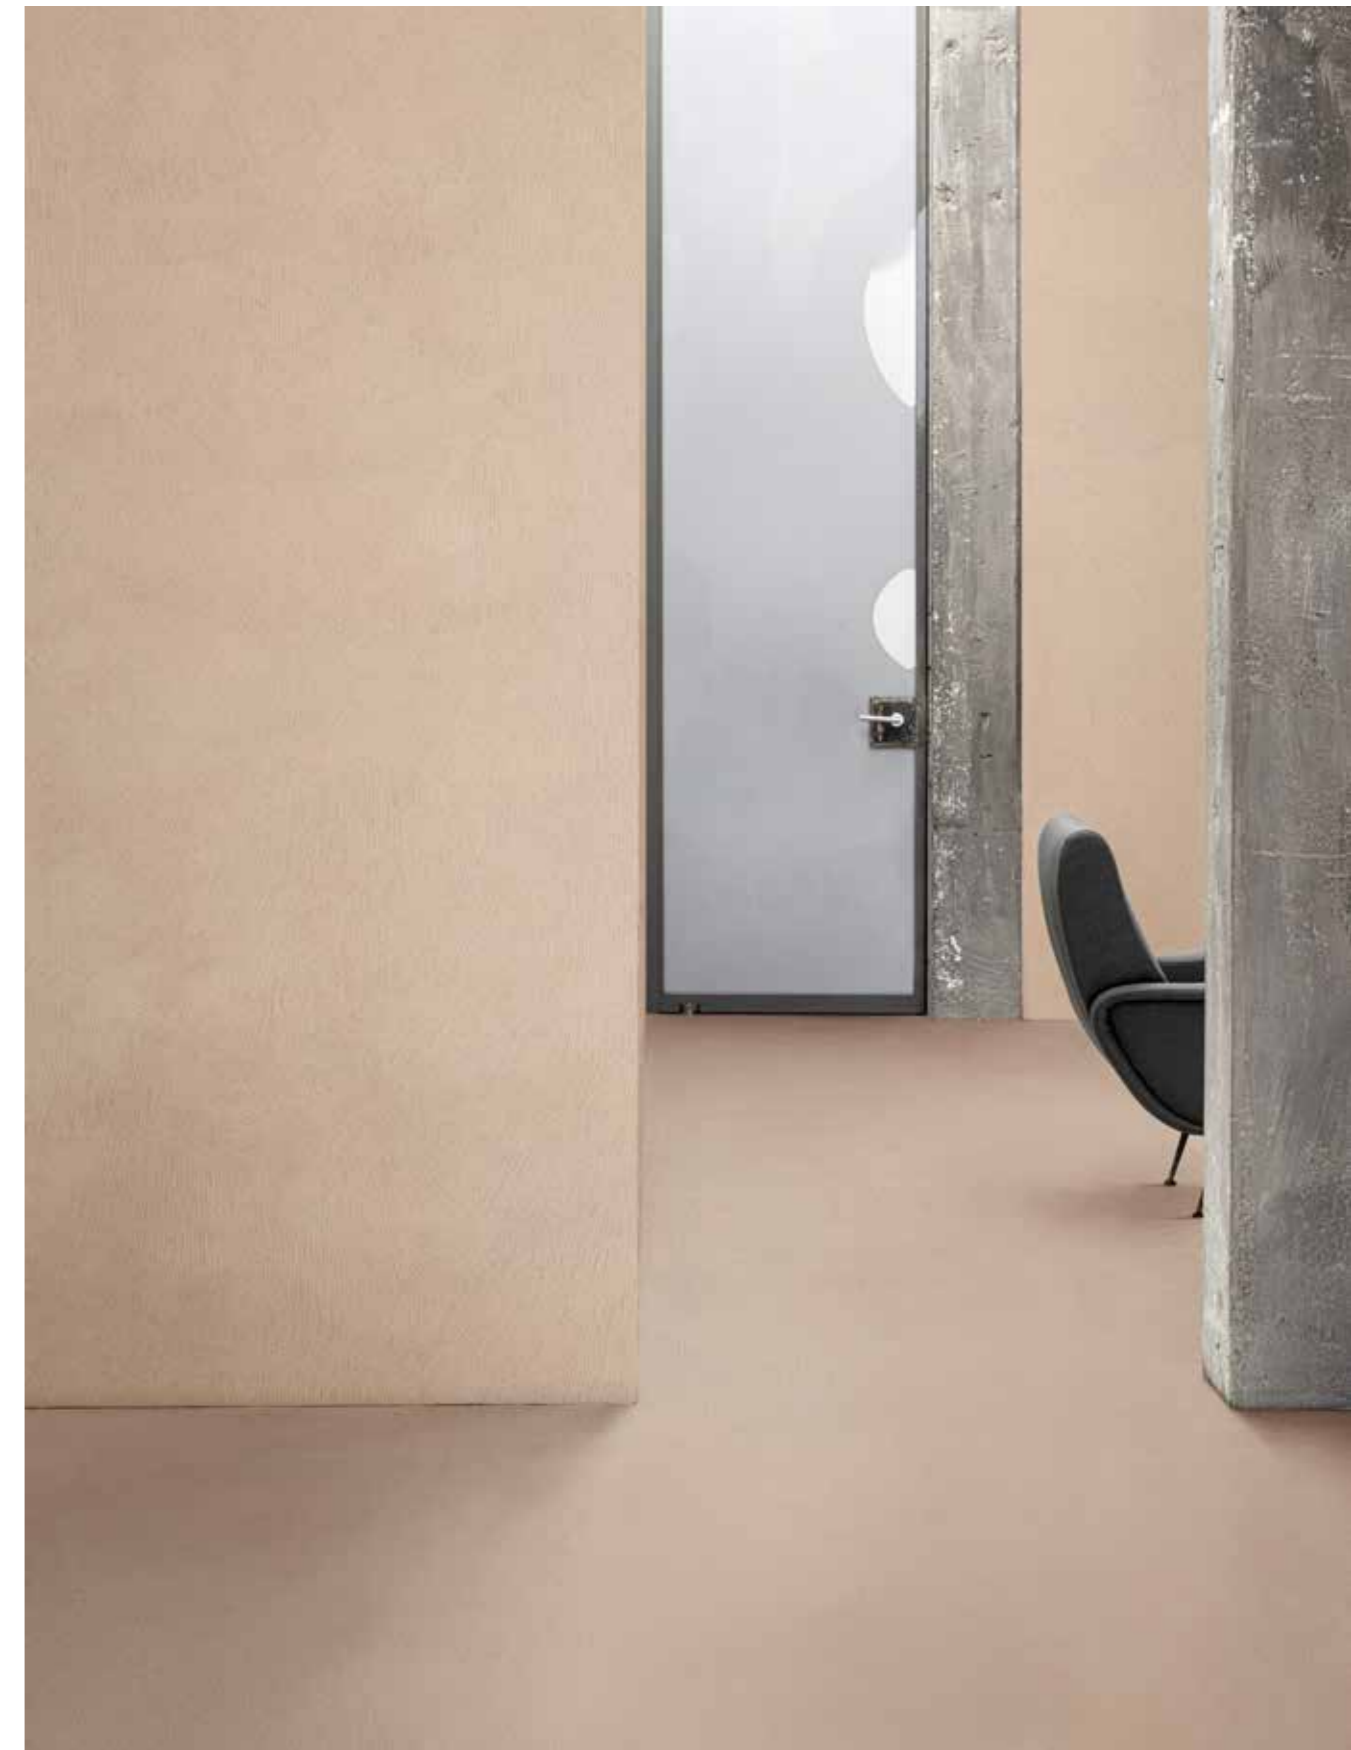

Private House - Brescia
GeoTexture