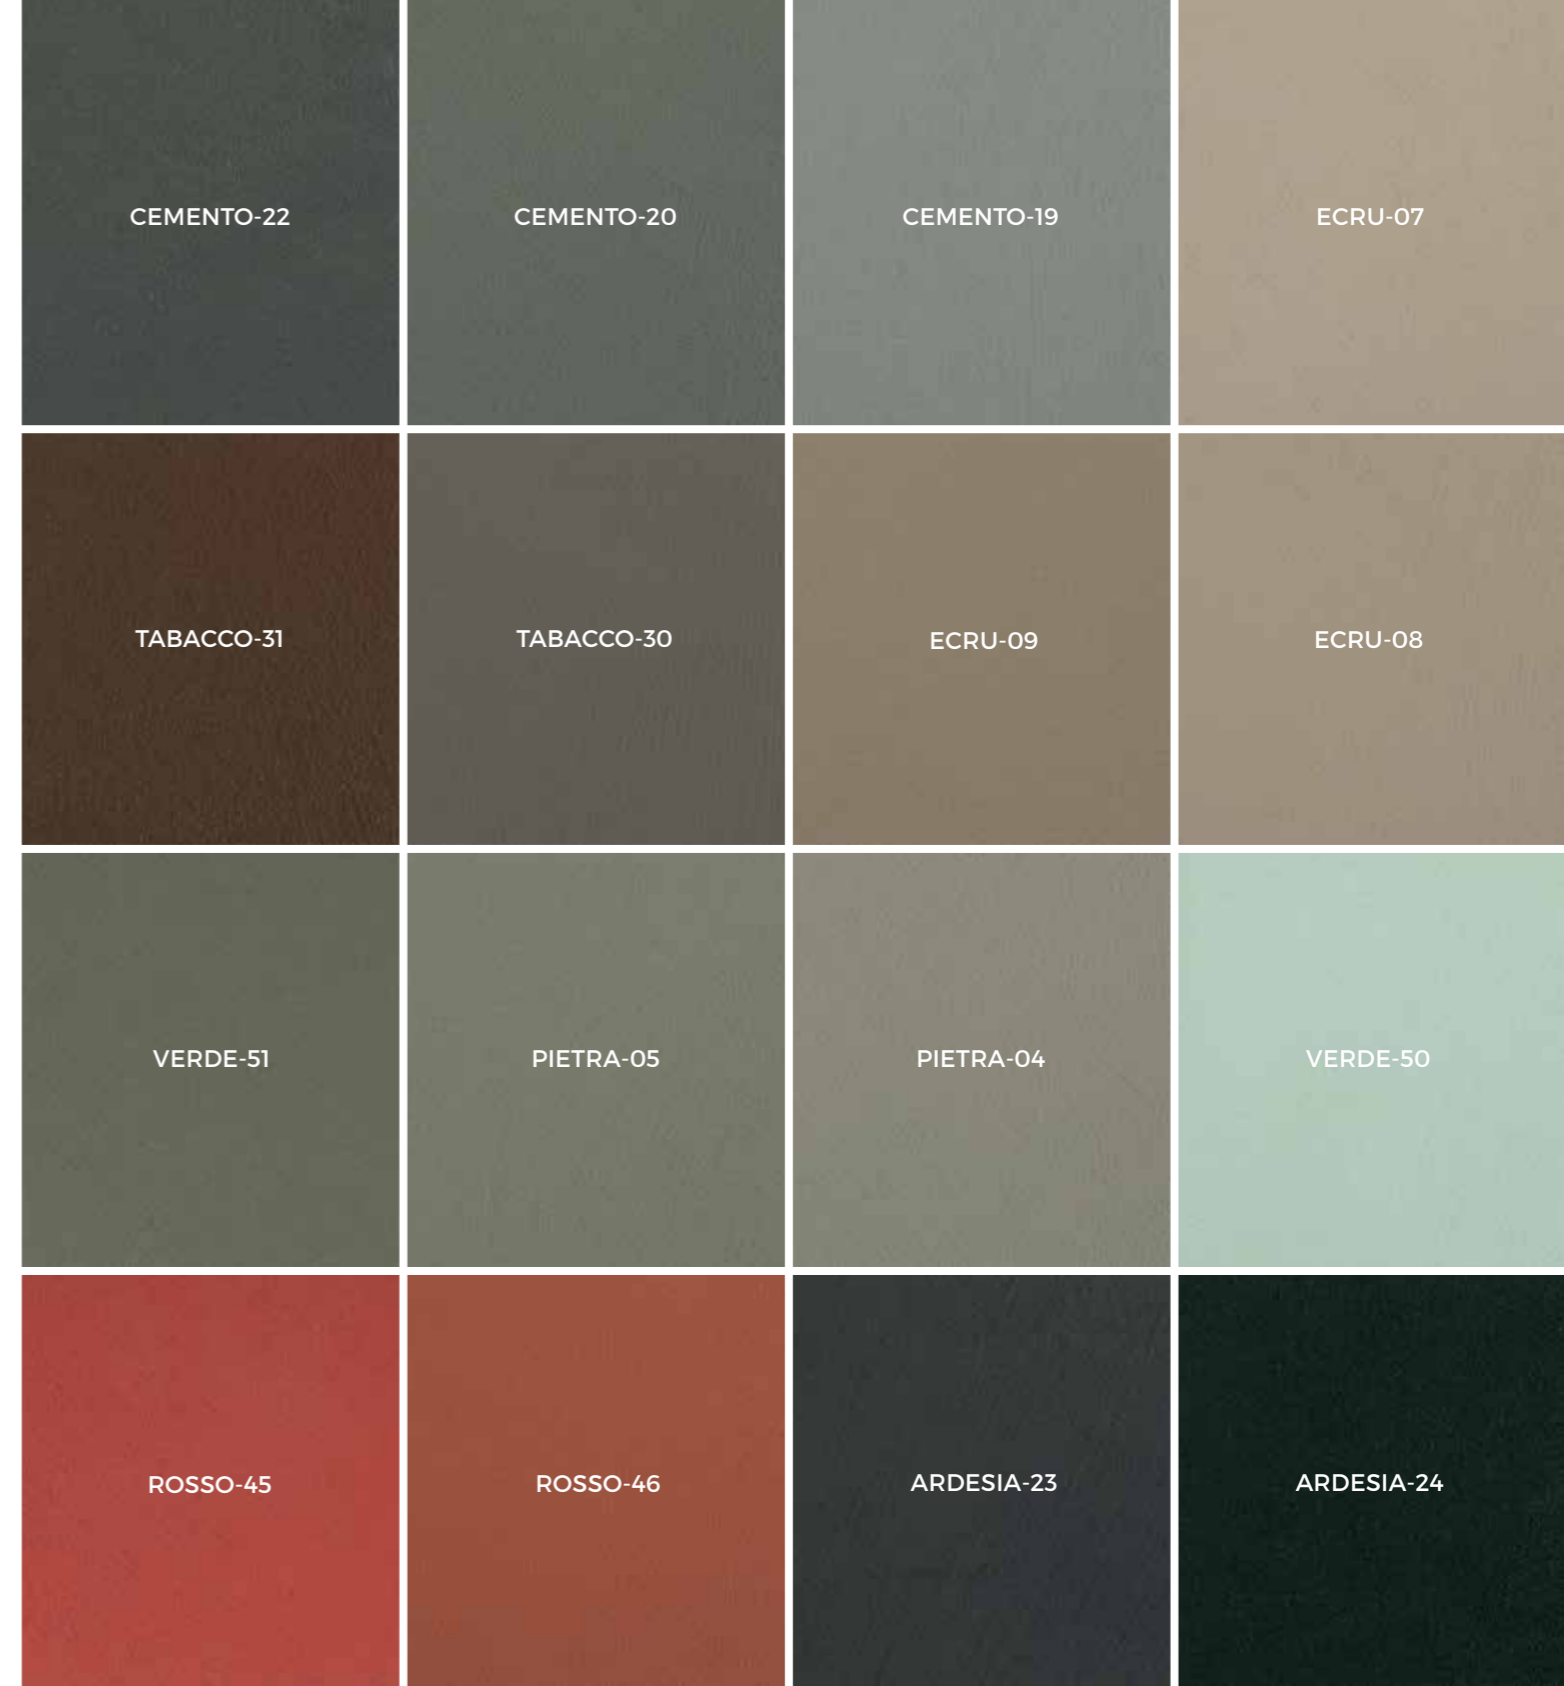

Mirror Houses - Bolzano
GeoOutdoor

Hotel Schgaguler - Castelrotto BZ
GeoOutdoor

Private House - Brescia
GeoOutdoor

Private House - Mantova
GeoOutdoor

GeoOutdoor è disponibile anche nei colori della palette ColorSystem (pag. 78)