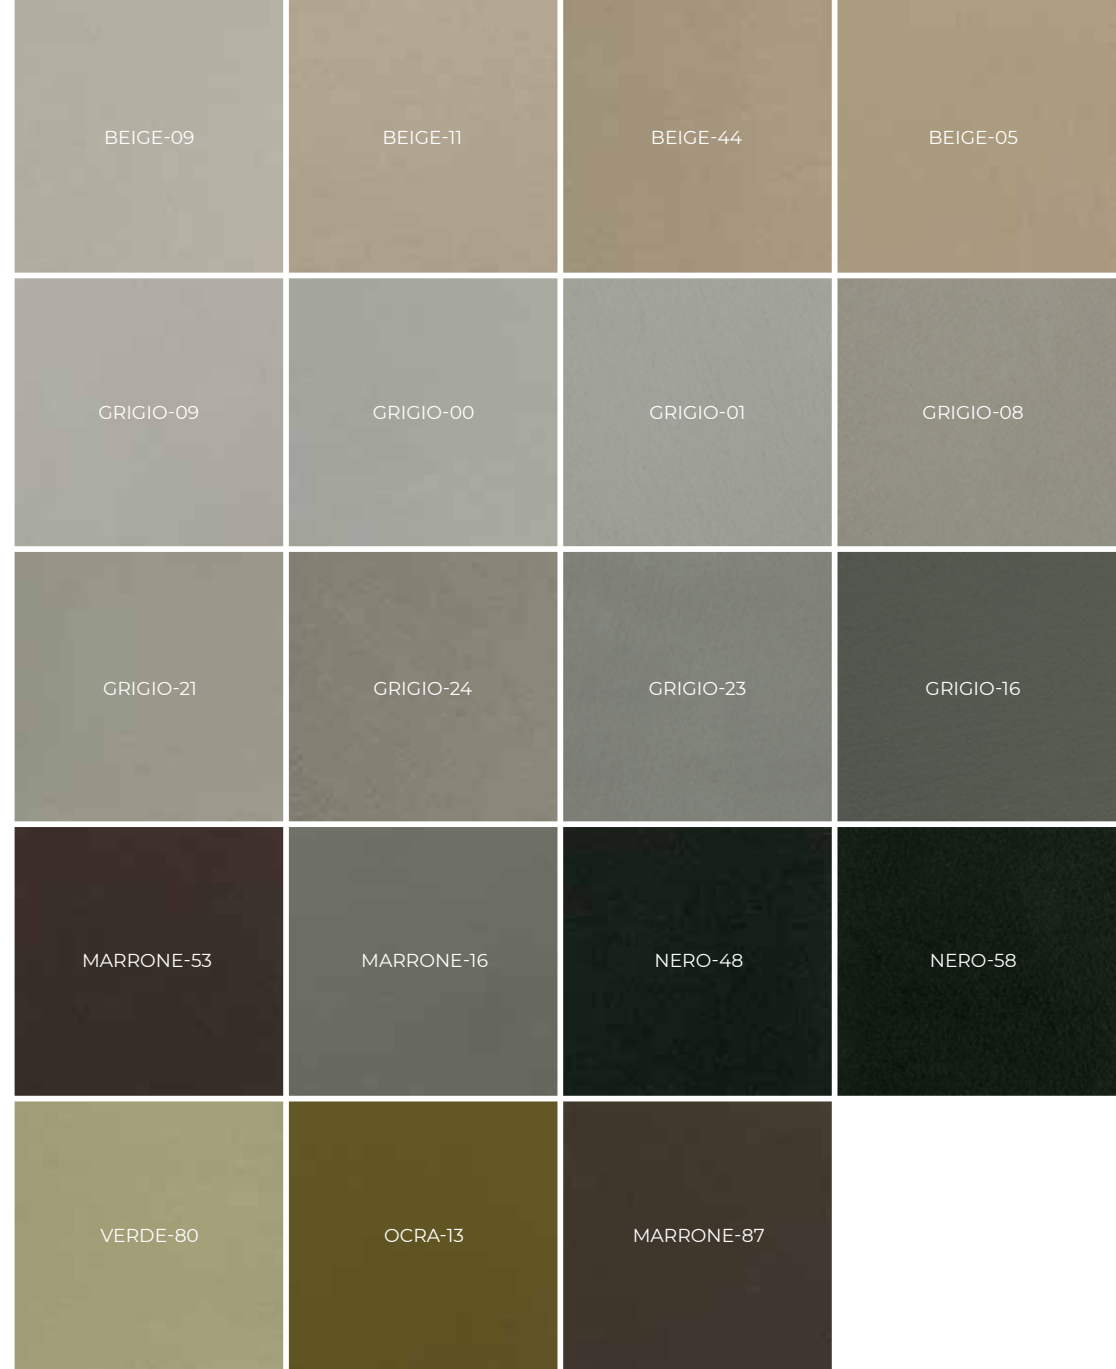

PerfectCombination è disponibile anche nei colori della palette ColorSystem (pagina 62)
 PerfectCombination is also available in the ColorSystem palette colours (page 62)
 PerfectCombination ist auch in den Farben der Palette ColorSystem erhältlich (Seite 62)